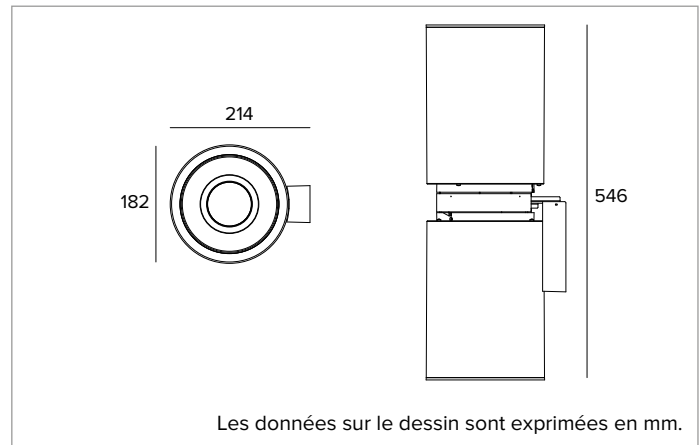

1T9711EL | CCTEVO TUBE 180 Paroi

Applique pour sources LED à émission directe/indirecte

	3500K	H(m)	D(m)	E _{max} (lx)
	Ra90		75°	
Fixture Power	44W	1	1.53	1408
Source Flux	6266lm	2	3.05	352
Fixture Flux	3579lm	3	4.58	156
Efficacy	82lm/W	4	6.10	88
TS1537	I _{max} =237cd/klm	I _{max}	1482cd	5
			7.63	56

R_g : 100

CCT nominale : 3500K

Durée utile (L80/B10) : >50000h tq +25°C

CARACTÉRISTIQUES DE L'ÉCLAIRAGE

Anneau cut-off de finition en matériau thermoplastique. Optique composée d'un réflecteur thermoplastique avec finition gris métallisé, écran de fermeture en verre trempé sablé, récupérateur interne en thermoplastique blanc hautement réfléchissant.